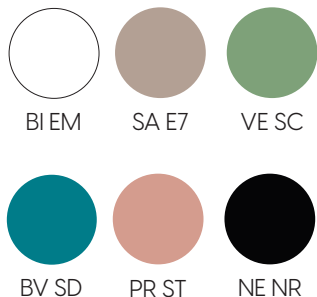

Zitschaal (+ kunststof frame)